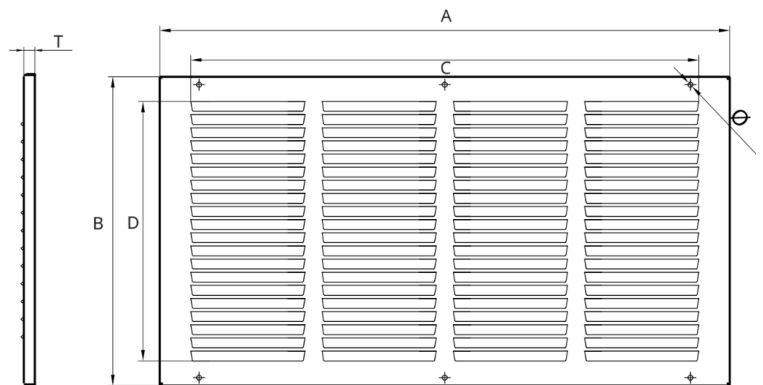

## Features

Return air grille

All steel construction

1/2" Spaced fins set at 40 degrees

Exceptional free area

5/16" Margin turnback

White finish

#8 Size of screws included

Unit: inches

Model#	Description	Screw	A	B	C	D	T
RG-84-W	Return Grille 8x4, White	2 PCS	9.76	5.75	7.40	3.85	0.31
RG-88-W	Return Grille 8x8, White	2 PCS	9.76	9.76	7.40	7.87	0.31
RG-104-W	Return Grille 10x4, White	2 PCS	11.73	5.75	9.40	3.85	0.31
RG-106-W	Return Grille 10x6, White	2 PCS	11.73	7.75	9.40	5.86	0.31
RG-124-W	Return Grille 12x4, White	2 PCS	13.74	5.75	11.33	3.85	0.31
RG-126-W	Return Grille 12x6, White	2 PCS	13.74	7.75	11.33	5.86	0.31
RG-128-W	Return Grille 12x8, White	2 PCS	13.74	9.76	11.33	7.87	0.31
RG-146-W	Return Grille 14x6, White	2 PCS	15.74	7.75	13.38	5.86	0.31
RG-148-W	Return Grille 14x8, White	2 PCS	15.74	9.76	13.38	7.71	0.31
RG-1010-W	Return Grille 10x10, White	4 PCS	11.73	11.73	9.44	9.76	0.31
RG-1212-W	Return Grille 12x12, White	4 PCS	13.70	13.70	11.33	11.73	0.31
RG-1410-W	Return Grille 14x10, White	4 PCS	15.74	11.73	13.42	9.76	0.31
RG-1414-W	Return Grille 14x14, White	4 PCS	15.74	15.74	13.42	13.77	0.31
RG-1420-W	Return Grille 14x20, White	6 PCS	15.74	21.73	15.70	19.72	0.31

# Specification Grilles and Registers

Unit: inches

Model#	Description	Screw	A	B	C	D	T
RG-1610-W	Return Grille 16x10, White	4 PCS	17.71	11.73	15.43	9.88	0.31
RG-1616-W	Return Grille 16x16, White	4 PCS	17.71	17.71	15.43	15.86	0.31
RG-1620-W	Return Grille 16x20, White	6 PCS	17.71	21.75	15.37	19.87	0.31
RG-1818-W	Return Grille 18x18, White	4 PCS	19.72	19.72	17.40	17.67	0.31
RG-2010-W	Return Grille 20x10, White	6 PCS	21.73	11.77	19.37	9.88	0.31
RG-2014-W	Return Grille 20x14, White	6 PCS	21.65	15.70	19.33	13.77	0.31
RG-2020-W	Return Grille 20x20, White	8 PCS	21.65	21.73	19.37	19.68	0.31
RG-2412-W	Return Grille 24x12, White	6 PCS	25.74	9.76	23.34	11.73	0.31
RG-2414-W	Return Grille 24x14, White	6 PCS	25.74	15.70	23.34	13.77	0.31