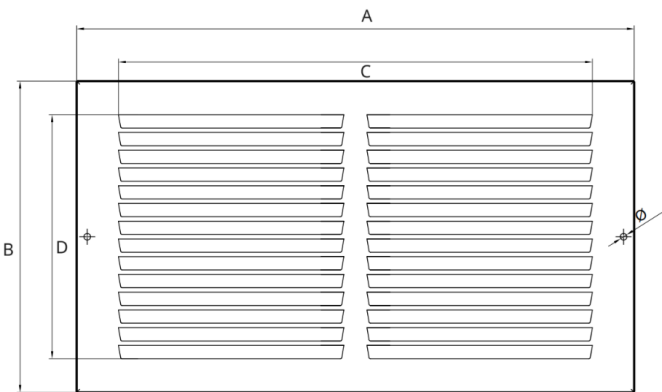

## Features

Return air grille

All steel construction

1/2" Spaced fins set at 40 degrees

Exceptional free area

5/16" Margin turnback

White finish

#8 Size of screws included

Unit: inches

Model#	Description	Screw	A	B	C	D	T
RG-84-W	Return Grille 8x4, White	2 PCS	9.76	5.75	7.40	3.85	0.31
RG-88-W	Return Grille 8x8, White	2 PCS	9.76	9.76	7.40	7.87	0.31
RG-104-W	Return Grille 10x4, White	2 PCS	11.73	5.75	9.40	3.85	0.31
RG-106-W	Return Grille 10x6, White	2 PCS	11.73	7.75	9.40	5.86	0.31
RG-124-W	Return Grille 12x4, White	2 PCS	13.74	5.75	11.33	3.85	0.31
RG-126-W	Return Grille 12x6, White	2 PCS	13.74	7.75	11.33	5.86	0.31
RG-128-W	Return Grille 12x8, White	2 PCS	13.74	9.76	11.33	7.87	0.31
RG-146-W	Return Grille 14x6, White	2 PCS	15.74	7.75	13.38	5.86	0.31
RG-148-W	Return Grille 14x8, White	2 PCS	15.74	9.76	13.38	7.71	0.31
RG-1010-W	Return Grille 10x10, White	4 PCS	11.73	11.73	9.44	9.76	0.31
RG-1212-W	Return Grille 12x12, White	4 PCS	13.70	13.70	11.33	11.73	0.31
RG-1410-W	Return Grille 14x10, White	4 PCS	15.74	11.73	13.42	9.76	0.31
RG-1414-W	Return Grille 14x14, White	4 PCS	15.74	15.74	13.42	13.77	0.31
RG-1420-W	Return Grille 14x20, White	6 PCS	15.74	21.73	15.70	19.72	0.31

# Specification Grilles and Registers

Unit: inches

Model#	Description	Screw	A	B	C	D	T
RG-1610-W	Return Grille 16x10, White	4 PCS	17.71	11.73	15.43	9.88	0.31
RG-1616-W	Return Grille 16x16, White	4 PCS	17.71	17.71	15.43	15.86	0.31
RG-1620-W	Return Grille 16x20, White	6 PCS	17.71	21.75	15.37	19.87	0.31
RG-1818-W	Return Grille 18x18, White	4 PCS	19.72	19.72	17.40	17.67	0.31
RG-2010-W	Return Grille 20x10, White	6 PCS	21.73	11.77	19.37	9.88	0.31
RG-2014-W	Return Grille 20x14, White	6 PCS	21.65	15.70	19.33	13.77	0.31
RG-2020-W	Return Grille 20x20, White	8 PCS	21.65	21.73	19.37	19.68	0.31
RG-2412-W	Return Grille 24x12, White	6 PCS	25.74	9.76	23.34	11.73	0.31
RG-2414-W	Return Grille 24x14, White	6 PCS	25.74	15.70	23.34	13.77	0.31